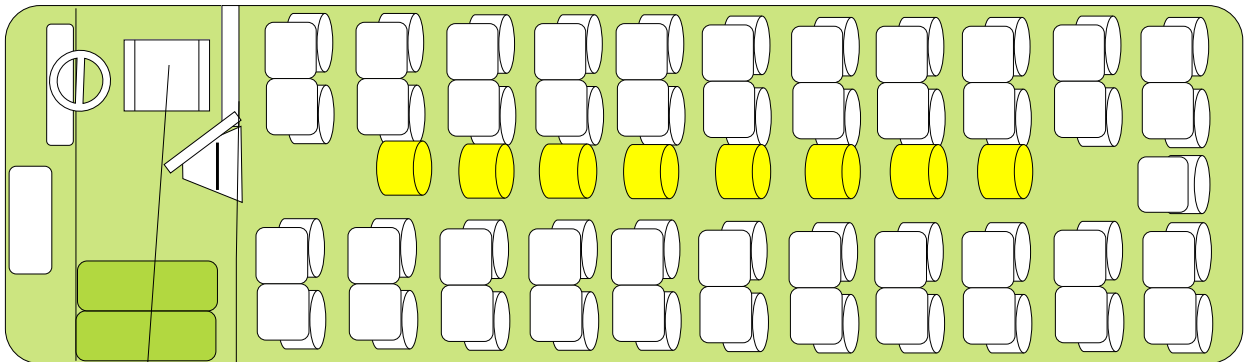

株式会社 **ハート交通**

バス車両紹介

HEART
HEART

いすゞガーラ

大型 53名

搭乗員席1席・運転席1席別

運転席

搭乗員席

■は補助席です。

45名様

補助席8名様

合計53名様