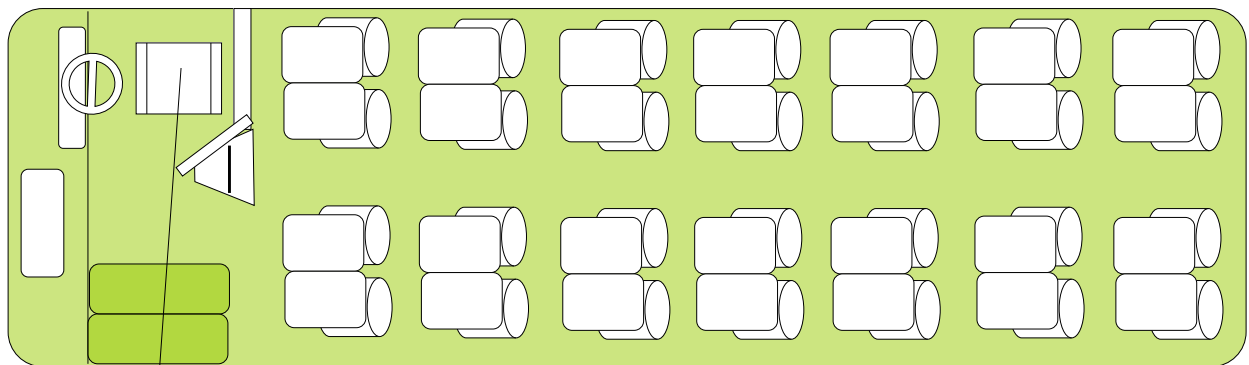

株式会社 **ハート交通**

バス車両紹介

HEART
HEART

三菱ふそう

中型 28名

搭乗員席1席・運転席1席別

運転席

■は補助席です。

28名様

補助席0名様

合計28名様