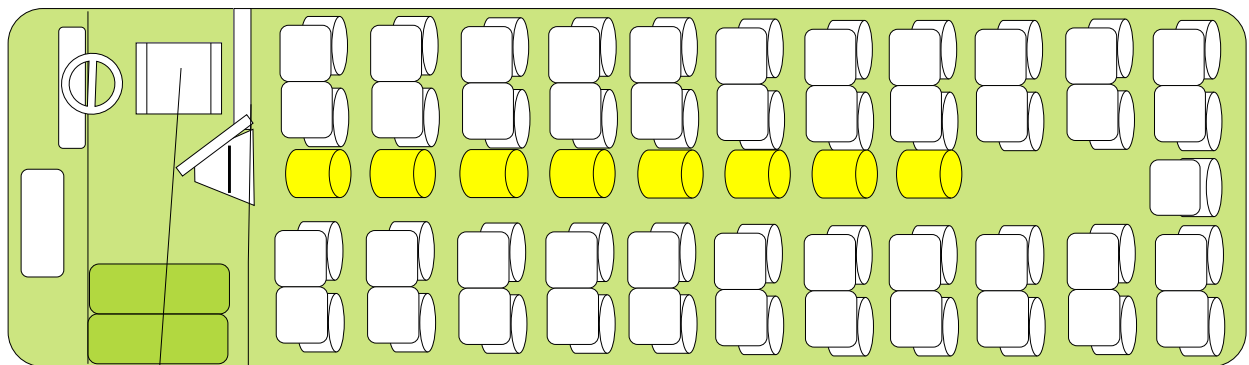

株式会社 **ハート交通**

バス車両紹介

HEART
HEART

三菱ふそう

大型 53名

搭乗員席1席・運転席1席別

運転席

搭乗員席

■は補助席です。

45名様

補助席8名様

合計53名様